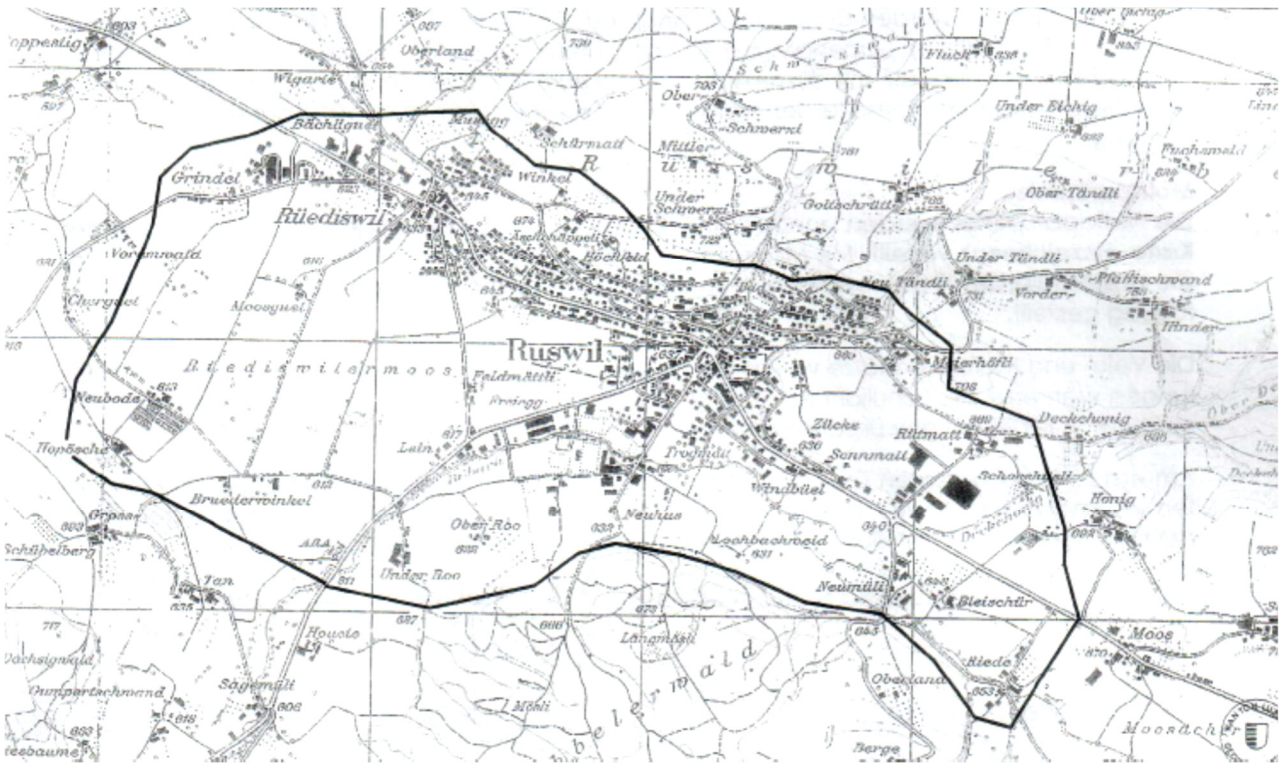

Melanie Wirz
Schulsekretariat

Auf Karte eingezeichnet: Grenze Mofa-Berechtigung Schulhaus Bärematt.